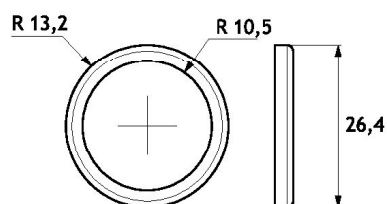

GLVROS01

Kit rosette per serrature GLV01 e GLV03
Si utilizza solo con maniglie LH101, LH102, LH103
Realizzate in alluminio

Rosettes set for GLV01 and GLV03 locks
To use with LH101, LH102, LH103 lever handles only
Aluminium manufacturing

			AA	XA	BX
--	--	--	----	----	----