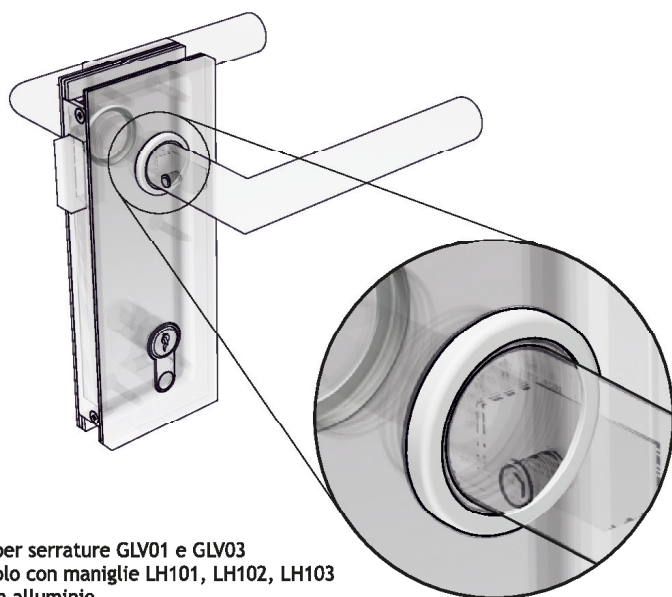

GLVROS01

Kit rosette per serrature GLV01 e GLV03
Si utilizza solo con maniglie LH101, LH102, LH103
Realizzate in alluminio

Rosettes set for GLV01 and GLV03 locks
To use with LH101, LH102, LH103 lever handles only
Aluminium manufacturing

			AA	XA	BX
--	--	--	----	----	----